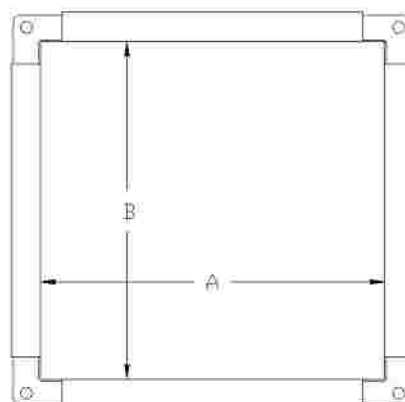

Formular de comanda pentru **Racord elastic (R.E.R.)**

**Exemplu de completare a comenzii:**

Racord elastic.	Latime (A) mm	Inaltime (B) mm	Nr. bucati
R.E.R.	500	400	3
R.E.R.	1000	600	8

**Observatii:**

- Lungimea este de 151 mm (lungime standard)

Racord elastic.	Latime (A) mm	Inaltime (B) mm	Nr. bucati
R.E.R.			
R.E.R.			
R.E.R.			
R.E.R.			
R.E.R.			
R.E.R.			
R.E.R.			

EXECUTANT,  
 S.C CLIMA THERM CENTER SRL

BENEFICIAR,  
 S.C \_\_\_\_\_