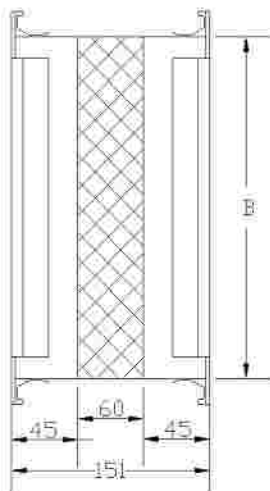

Formular de comanda pentru **Racord elastic (R.E.R.)**

**Exemplu de completare a comenzii:**

Racord elastic.	Latime (A) mm	Inaltime (B) mm	Nr. bucati
R.E.R.	500	400	3
R.E.R.	1000	600	8

**Observatii:**

- Lungimea este de 151 mm (lungime standard)

Racord elastic.	Latime (A) mm	Inaltime (B) mm	Nr. bucati
R.E.R.			
R.E.R.			
R.E.R.			
R.E.R.			
R.E.R.			
R.E.R.			
R.E.R.			

EXECUTANT,  
 S.C CLIMA THERM CENTER SRL

BENEFICIAR,  
 S.C \_\_\_\_\_